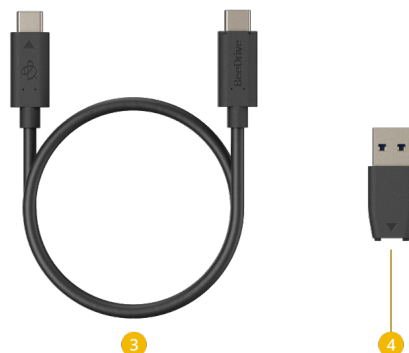

Accessoires

1 USB 3.2 Gen 2
(type C)

2 Témoin LED

3 Câble USB-C vers C

4 Adaptateur USB-C vers A

Spécifications techniques

Spécifications générales

Matériel	
Capacité	• 1 To • 2 To
Dimensions (H x L x P)	65 mm x 65 mm x 15 mm
Poids	43 g
Interface	USB 3.2 Gen 2 (10 Gbit/s)
Performances	
Vitesse	Jusqu'à 1 050 Mo/s²
Température	
Température de fonctionnement	De 0 °C à 45 °C.
Température de stockage	De -40 °C à 85 °C.