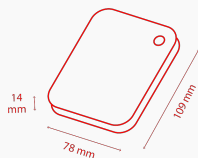

Manuel

[Canvio-Basics_UM.pdf](#) ?

Outils

[ToshibaStorageDiagnosticTool_1.30.8920.zip](#) ?

Spécifications du produit

Spécifications de base

Interface	USB 3.2 Gen 1 (compatible USB 2.0)
Vitesse de transfert max.	~ 5 Gbits/s
Système de fichiers	NTFS (Microsoft Windows) Nécessite un reformatage pour Mac OS
Alimentation	Alimentation bus USB (max. 900 mA)
Configuration système requise	Système de fichiers NTFS formaté pour Microsoft® Windows® 11, Windows® 10, Windows® 8.1 Un port disponible USB 3.2 Gen 1 ou USB 2.0 Nécessite un reformatage pour macOS versions 12.0.1/11.5.2/10.15/

Box Content

Contenu du coffret	Canvio Basics Câble USB 3.2 Gen 1 (Type-A vers Micro-B) Manuel de l'utilisateur (préinstallé sur le disque dur)
---------------------------	---

Physique

Poids	1 To, 2 To : 149 g 4 To : 217,5 g
Dimensions	1 To, 2 To : 78 x 109 x 14 mm 4 To : 78 x 109 x 19,5 mm
Boîtier	Mat

Gamme de produits

Numéro PA	Capacité	Couleur
HDTB540EK3CA	4 To	Noir
HDTB520EK3AA	2 To	Noir
HDTB510EK3AA	1 To	Noir

Informations logistiques:

Dimensions du boîtier	111 x 38 x 141 mm
Poids du boîtier (brut)	1 To, 2 To: 250 g 4 To: 304 g
Dimensions du carton	123 x 205 x 165 mm
Poids du carton (brut)	1 To, 2 To : 1,36 kg 4 To : 1,67 kg
Nombre de boîtes par carton	5
Dimensions de la palette	1 150 x 1 150 x 130 mm
Poids de la palette (net)	27 kg
Unités par palette	1350