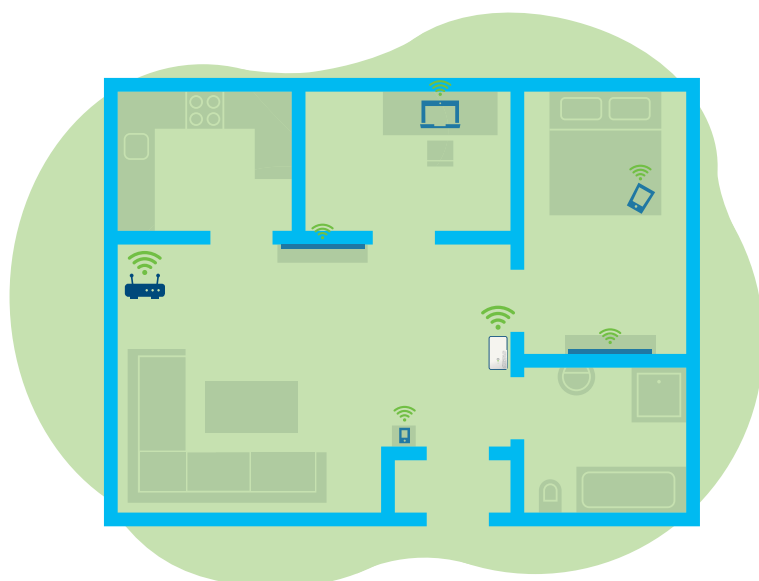

devolo France SARL – devolo.fr