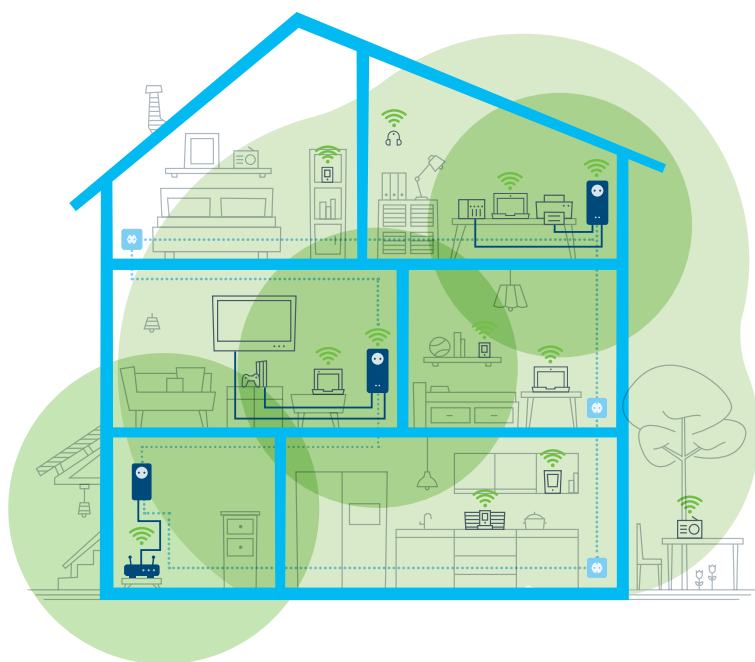

WiFi Mesh

Jusqu'à 1200 Mbits/s

2 ports Fast Ethernet

Connexions jusqu'à 400 mètres

devolo MAGIC 1

devolo Magic 1 WiFi 2-1

- **Des forces invisibles sont à l'œuvre :** Le WiFi Mesh et la technologie CPL connectent tous les adaptateurs devolo Magic via un réseau unifié et vous transportent sur internet partout dans la maison sans interruption grâce à une connexion ultra-puissante.
- **Performances fantastiques :** Surfez sur Internet sans fil jusqu'à 1200 Mbits/s ! Streaming, jeux en ligne, réalité virtuelle, plus facile, plus rapide et plus fiable que jamais.
- **Magic invite tout le monde à la fête :** Connectez tous vos appareils fixes comme la TV connectée, la console ou le PC avec deux ports Fast Ethernet Gigabit.
- **Magic a pensé à tout :** Avec la prise de courant intégrée et sa sécurité enfant, vous ne perdrez aucun branchement électrique.
- **Magic fait de longs voyages :** Il franchit des distances extrêmement longues allant jusqu'à 400 mètres, de sorte que vous disposez toujours d'une connexion puissante. Du sous-sol au grenier en passant par le jardin - tout simplement partout dans la maison.
- **Installation Plug & Play :** Il suffit de brancher les adaptateurs dans une prise de courant ; avec le plug & play extrêmement intelligent, les CPL se connectent aux autres en quelques secondes.
- **Une technologie allemande de pointe :** depuis 2002, devolo développe des produits innovants avec amour et passion pour des millions de clients dans toute l'Europe. Récompensé par plus de 300 prix.
- **Un vrai co-équipier :** Compatible avec toutes les box, adaptateurs devolo Magic et produits certifiés HomeGrid Forum. Les adaptateurs CPL dLAN® et autres produits HomePlug AV ne sont pas pris en charge. Il est possible d'utiliser différentes technologies en même temps dans un même foyer.
- **Garantie de trois ans.**