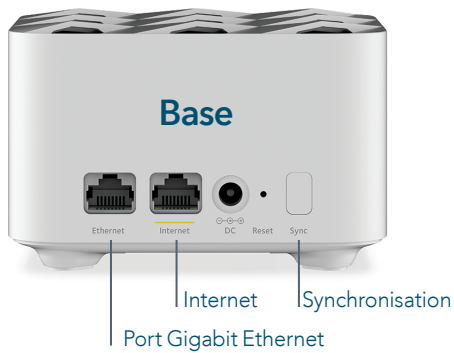

1 Base Orbi (RBR10)

2 Satellites Orbi (RBS10)