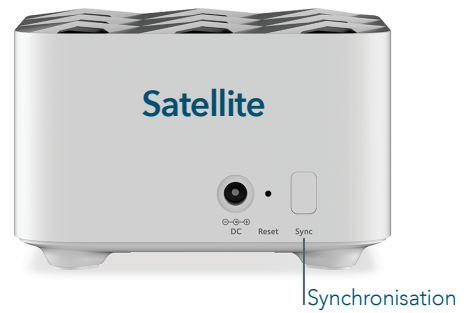

1 Base Orbi (RBR10)

2 Satellites Orbi (RBS10)