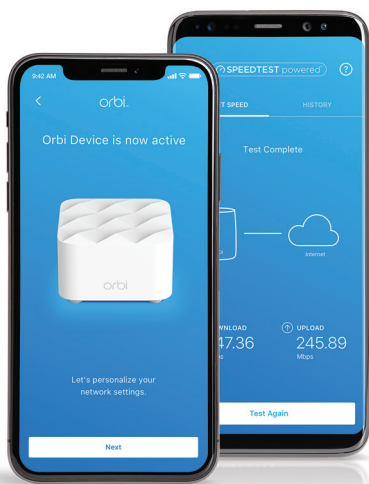

### Simple et sécurisé.

Utilisez l'application Orbi ou un navigateur Web pour créer une connexion WiFi sécurisée en quelques minutes. Pas de compte à configurer.

### Schéma

NETGEAR Armor vous permet d'éliminer les vulnérabilités ou simplement de connaître l'état de votre réseau domestique et de vos périphériques, à tout moment, où que vous soyez. Recevez des notifications instantanées lorsque des menaces sont détectées. Empêchez des appareils inconnus de rejoindre votre réseau domestique Orbi. Agissez en cas de vulnérabilité. Les failles sont facilement détectées via l'application Orbi.