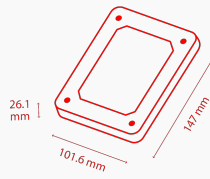

Spécifications de base

Dimension de référence	3,5 pouces
Interface	SATA 6,0 Gbit/s
Format avancé (AF)	Oui
Compatible RoHS	Oui
Sans halogène	Oui
Capteur de chocs	Oui

Performance

Vitesse de rotation	7 200 tpm
Taille de la mémoire tampon	256 Mo (10 To), 128 Mo (4 To - 8 To)
Latence moyenne	4.17 ms
NCQ (Native Command Queing)	Pris en charge

Physique

Dimensions	147 (L) x 101.6 (l) x 26.1 (h) mm
Poids	770 g max. (6 To - 10 To), 720 g max. (4 To, 5 To)

Box Content

Contenu du coffret	• Disque dur interne de 3,5 pouces - X300 Performance Hard Drive
---------------------------	--