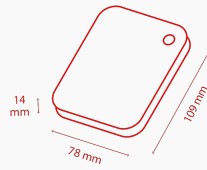

- 2.5" Disque dur externe de 2,5 pouces
- Finition mate
- Port USB 3.0 grande vitesse
- Alimentation USB

Manuel

[UM_Canvio_Basics.pdf](#)

Spécifications du produit

Spécifications de base

Interface	USB 3.0 (compatible USB 2.0)
Vitesse de transfert max.	~ 5 Gbits/s
Système de fichiers	NTFS (Microsoft Windows) Nécessite un reformatage pour Mac OS
Alimentation	Bus USB (max. 900 mA)
Configuration système requise	Système de fichiers NTFS formaté pour Microsoft® Windows® 10, Windows 8.1, Windows® 7 Un port disponible USB 3.0 ou USB 2.0

Garantie 2 ans

Physique

Boîtier	Mat
Dimensions	500 Go, 1 To, 2 To : 78 x 109 x 14 mm 3 To (conception différente) : 119 x 70 x 20,5 mm
Poids	500 GB: 140 g 1 TB, 2 TB: 149 g

Box Content

Contenu du coffret	Canvio Basics Câble USB 3.0 (Type-A-Micro-B) Manuel de l'utilisateur (préinstallé sur le disque dur)
---------------------------	--

Gamme de produits

Numéro PA	Capacité	Couleur
HDTB330EK3CB	3 To	Noir
HDTB420EK3AA	2 To	Noir
HDTB410EK3AA	1 To	Noir
HDTB405EK3AA	500 Go	Noir

Informations logistiques:

Dimensions du boîtier	128 x 40 x 140 mm
Poids du boîtier (brut)	249 g
Dimensions du carton	212 x 134 x 153 mm
Poids du carton (brut)	1,395 kg
Nombre de boîtes par carton	5
Dimensions de la palette	1 150 x 1 150 x 130 mm
Poids de la palette (brut)	23 kg
Nombre de cartons par palette	1 200 pièces